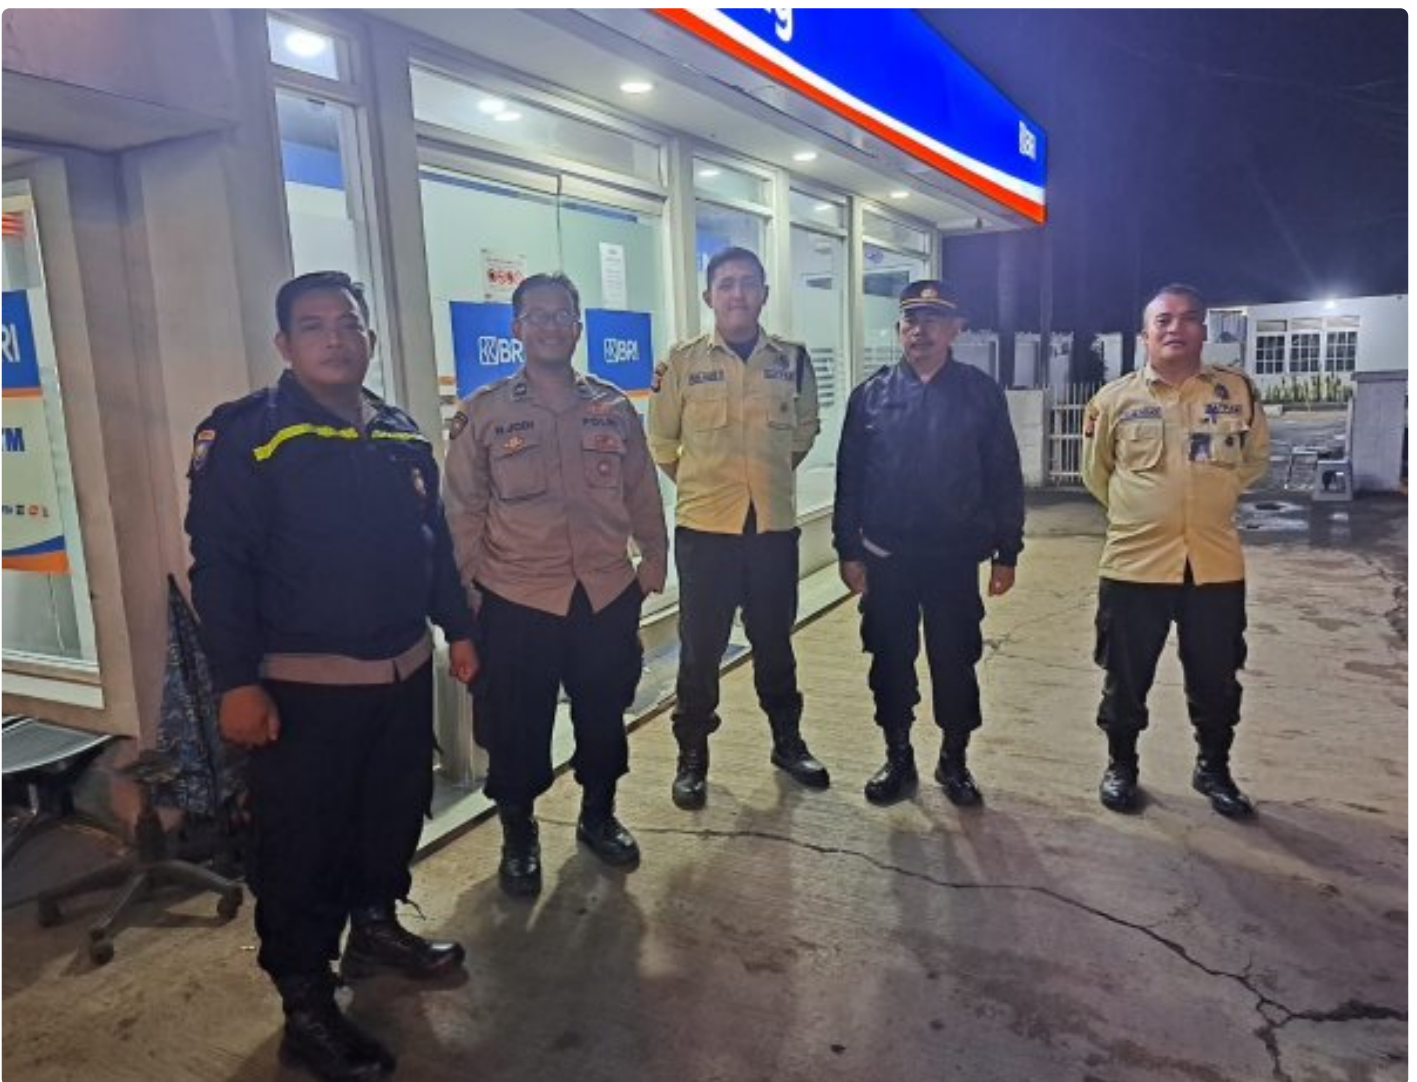

EKSPOS

Pastikan Situasi Kamtibmas Tetap Aman Piket Fungsi Polsek Majalaya Polresta Bandung Patroli Dialogis Dengan Sasaran Wilayah Perbankan

DFR Cangkuang - CANGKUANG.EKSPOS.CO.ID

Mar 16, 2024 - 11:13

Majalaya – Guna memastikan beberapa wilayah aman, personil Polsek Majalaya

Polresta Bandung melaksanakan patroli dialogis pada malam hari, 14 Maret 2024.

Kapolresta Bandung Kombes Pol Dr Kusworo Wibowo SH.S.I.K.,MH. melalui Kapolsek Majalaya Kopol Aep Suhendi, SH. mengatakan patroli dialogis pada malam hari ini rutin dilakukan dengan menyasar beberapa tempat yang rawan Serta Mengajak Seluruh Element Masyarakat Agar selalu Menjaga Situasi Kamtibmas Tetap Terjaga

“Patroli dialogis OMB ini kami lakukan secara mobile dan menyasar ke tempat-tempat yang rawan terjadinya tindak kriminalitas,” kata Aep.

Aep menambahkan pada patroli tersebut pihaknya sekaligus memberikan imbauan kepada warga masyarakat.